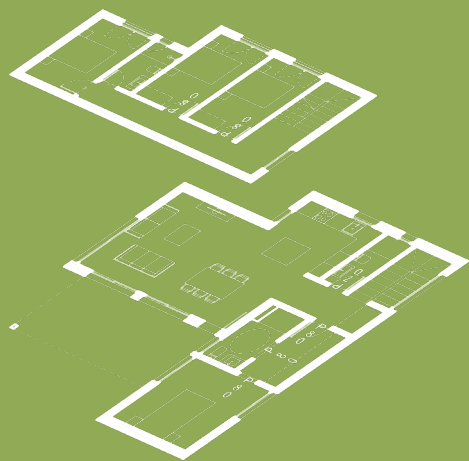

Albaflor

by casa consumo
cero

Mod 2 4 habitaciones
3 baños

Superficie Construida **155 m²**
Terrazas y Porches **35 m²**
Superficie Total **190 m²**

P 0

P 1

El presente plano es un avance del proyecto y es orientativo; no constituye un documento contractual. Este está sujeto a modificaciones por exigencias técnicas, jurídicas o administrativas derivadas de la obtención de todos los permisos y licencias. Así como las necesidades constructivas del proyecto y la dirección de obra. Las superficies útiles tienen carácter temporal hasta la obtención correspondiente del permiso de obra.