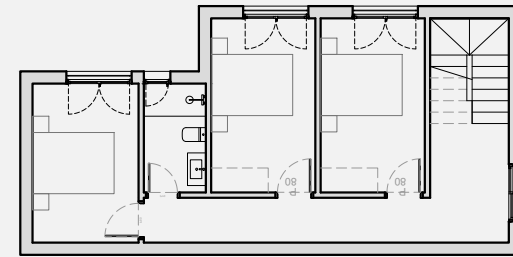

Albaflor

by casa consumo
cero

Mod 2 4 habitaciones
3 baños

Superficie Construida **155 m²**
Terrazas y Porches **35 m²**
Superficie Total **190 m²**

P 0

P 1

El presente plano es un avance del proyecto y es orientativo; no constituye un documento contractual. Este está sujeto a modificaciones por exigencias técnicas, jurídicas o administrativas derivadas de la obtención de todos los permisos y licencias. Así como las necesidades constructivas del proyecto y la dirección de obra. Las superficies útiles tienen carácter temporal hasta la obtención correspondiente del permiso de obra.