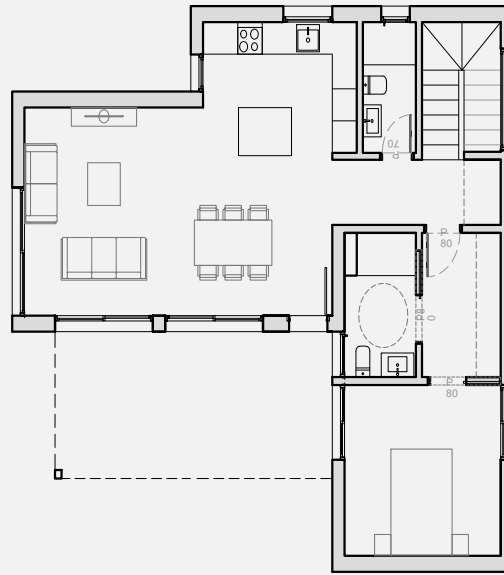

Albaflor

by casa consumo
cero

Mod 2 4 habitaciones
3 baños

Superficie Construida **155 m²**
Terrazas y Porches **35 m²**
Superficie Total **190 m²**

P 0

P 1

El presente plano es un avance del proyecto y es orientativo; no constituye un documento contractual. Este está sujeto a modificaciones por exigencias técnicas, jurídicas o administrativas derivadas de la obtención de todos los permisos y licencias. Así como las necesidades constructivas del proyecto y la dirección de obra. Las superficies útiles tienen carácter temporal hasta la obtención correspondiente del permiso de obra.